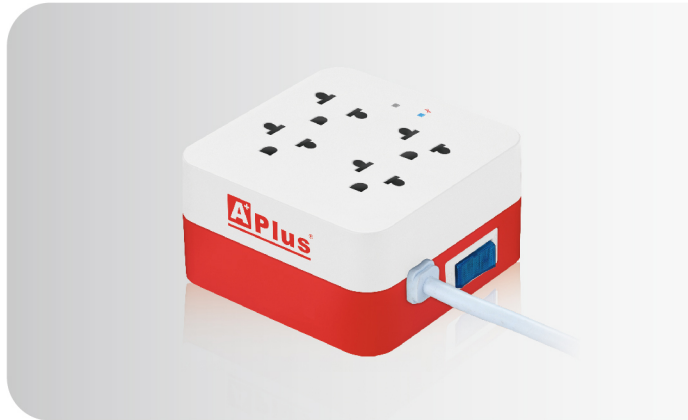

## Serie PlusExtend 12

El PlusExtend 12-10A-12M es un protector contra sobretensiones con capacidad nominal de 10 amperios, brinda protección contra sobrecargas a través del interruptor de alimentación con disyuntor reiniciable incorporado. Exceso de electricidad MOV incorporado para protección adicional. Los orificios de montaje hacen que se fije en el escritorio o se monte en la pared y se ajuste perfectamente a un entorno de trabajo limitado. El PlusExtend 12-10A-12M puede garantizar la seguridad eléctrica y también proporcionar energía para dispositivos con cables que no pueden llegar a ninguna toma de corriente cercana.

- > Proporciona protección contra relámpagos, sobretensiones y sobrecarga eléctrica
- > Absorbe el exceso de electricidad a través de MOVs
- > Interruptor de encendido con disyuntor reiniciable
- > Supresión de descarga eléctrica hasta 900 Joules
- > Diseño de múltiples salidas a tierra
- > Retardante de fuego
- > Montaje en pared

### Especificaciones:

MODELO	PlusExtend 12-10A-12M
ENTRADA	
Rango de Voltaje	110 - 240Vca
Frecuencia	50Hz ó 60Hz (Auto-detección)
Tipo de entrada	Nema5-15P
Longitud del cable	1.2M (3.9ft)
SALIDA	
Corriente Nominal	10A
Tipo de salida	4 Receptáculos
INDICADORES	
Potencia de Conexión	Luz indicadora de azul
PROTECCIÓN	
Protección contra sobretensiones	900 Joules
Protección contra sobrecargas	Sí
Apagado de seguridad de energía	Sí
CARACTERÍSTICAS FÍSICAS	
Dimensiones (Largo*Ancho*Alto)	93*93*50mm